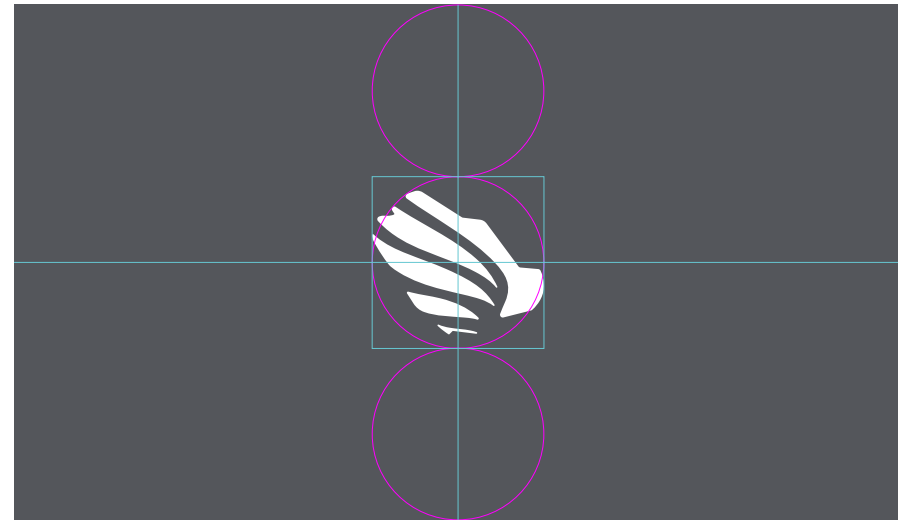

()%*!+_=-٠٩٨٧٦٥٤٣٢١
أ ب ت ث ج ح خ د ذ ر ز س ش ص ض ط ظ ع غ ف ق ك ل م ن ه و ي لاء ة

PROPER

ORIGINAL

ONE COLOR (BLUE)

ONE COLOR (TURQUOISE)

100% BLACK & WHITE

ON SECONDARY BACKGROUND (GRAY)

ON BACKGROUND COLOR (TURQUOISE)