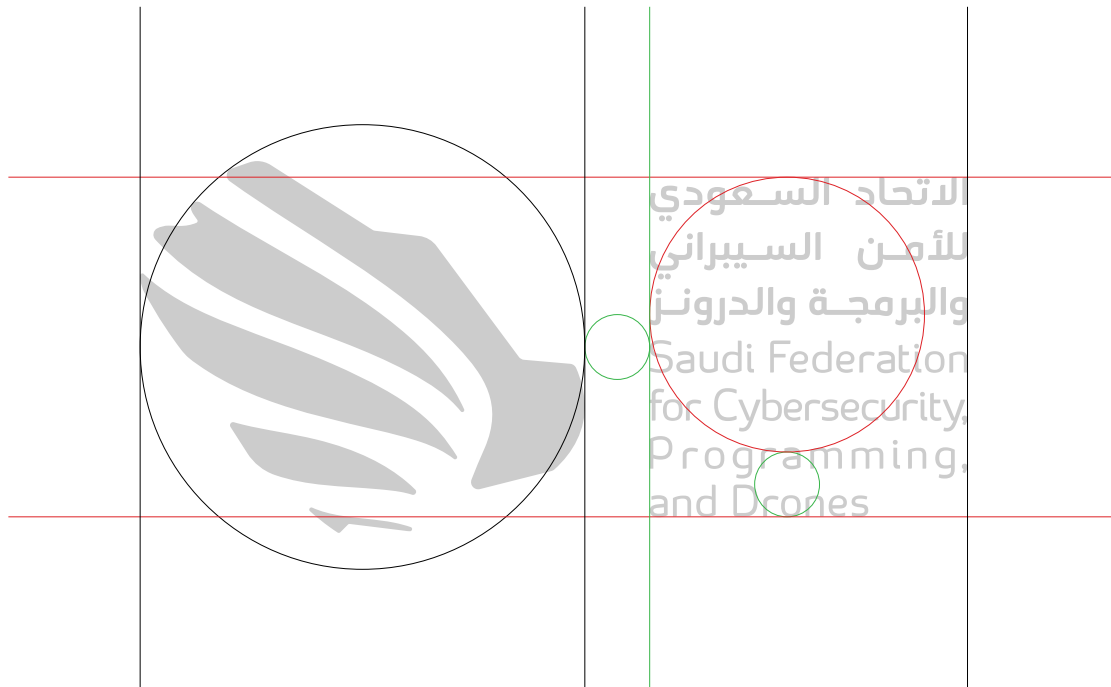

WED, MAY 2, 2018

LOGO

الاتحاد السعودي
للأمن السيبراني
والبرمجة والدرونز
Saudi Federation
for Cybersecurity,
Programming,
and Drones

«GOLDEN RATIO»

LOGO USES

1. BASIC IMAGE

2. VERTICAL

3. LOGO