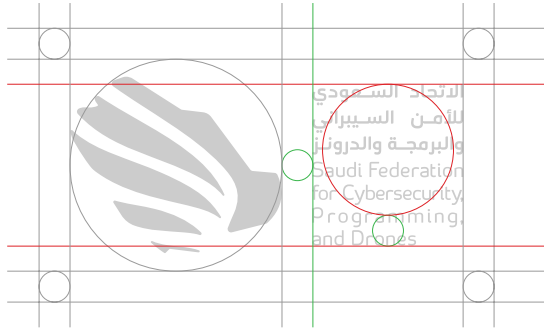

MARGIN ALLOWANCE

MARGIN GRIDS

الاتحاد السعودي
للأمن السيبراني
والبرمجة والدرونز
Saudi Federation
for Cybersecurity,
Programming,
and Drones